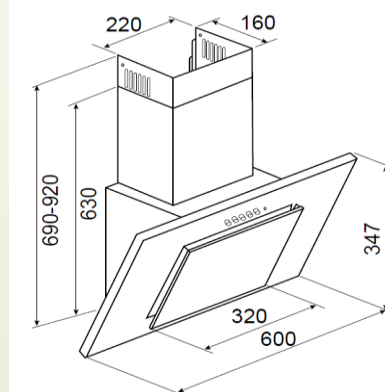

Воздухоочиститель AIR 60 BK A

Ширина: 60 см.

Цвет: BK – черный (чёрное стекло, корпус и труба чёрные)

Управление: Кнопочное, 3 скорости

Производительность: 550 м³/час

Освещение: Галоген 2x35Вт

Общая мощность: 210 Вт

Мощность двигателя: 140 Вт

Уровень шума: min 43 - max 50 dB

Диаметр воздуховыпускного отверстия:

Квадрат 90x90 мм, в комплекте переходник на диаметр 100 мм

Угольный фильтр (F) Soft: дополнительная опция

Произведено в Евросоюзе