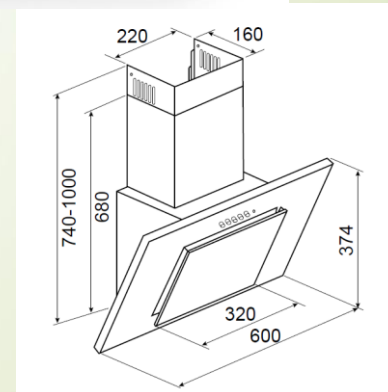

Воздухоочиститель GLASS 60 BK A

Ширина: 60 см.

Цвет: BK – чёрный (чёрное стекло, корпус и труба чёрные)

Управление: Кнопочное, 3 скорости

Производительность: 800 м³/час

Освещение: Галоген 2x35Вт

Общая мощность: 280 Вт

Мощность двигателя: 210 Вт

Уровень шума: min 43 - max 54 dB

Диаметр воздуховыпускного отверстия:
120 мм

Антивозвратный клапан: есть

Угольный фильтр (F) Soft: дополнительная опция

Произведено в Евросоюзе