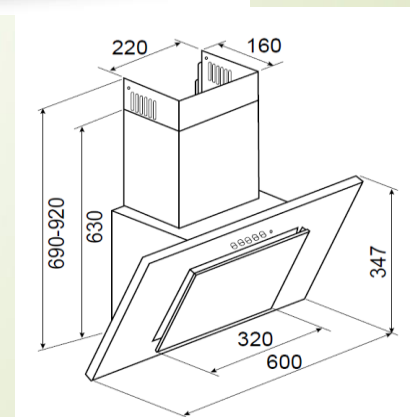

Освещение: Галоген 2x35Вт

Общая мощность: 210 Вт

Мощность двигателя: 140 Вт

Уровень шума: min 43 - max 50 dB

Диаметр воздуховыпускного отверстия:

Квадрат 90x90 мм, в комплекте переходник на диаметр 100 мм

Угольный фильтр (F) Soft: дополнительная опция

Произведено в Евросоюзе

Воздухоочиститель LUX 60 G/X A

Ширина: 60 см.

Цвет: G/X – корпус серый/передняя планка нержавеющей сталь

Управление: слайдерное, 3 скорости

Производительность: 550 м³/час

Освещение: Галоген 2x35Вт