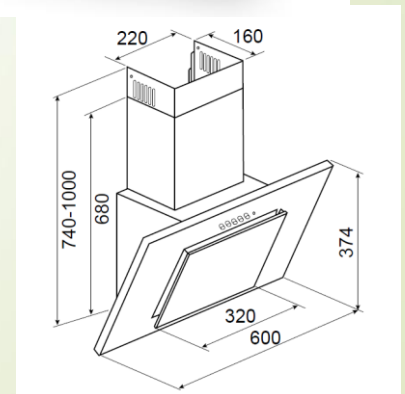

Воздухоочиститель GLASS 60 WH A

Ширина: 60 см.

Цвет: WH – белый (белое стекло,
корпус и труба белые)

Управление: Кнопочное, 3 скорости

Производительность: 800 м³/час

Освещение: Галоген 2x35Вт

Общая мощность: 280 Вт

Мощность двигателя: 210 Вт

Уровень шума: min 43 - max 54 dB

Диаметр воздуховыпускного отверстия:
120 мм

Антивозвратный клапан: есть

Угольный фильтр (F) Soft: дополнительная опция

Произведено в Евросоюзе