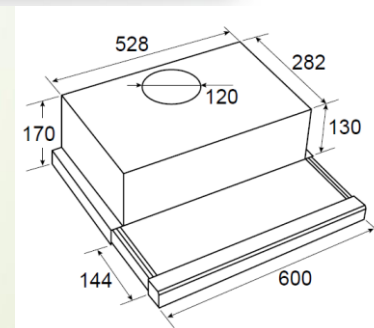

Воздухоочиститель LUX 60 G/X A

Ширина: 60 см.

Цвет: G/X – корпус серый/передняя планка нержавеющей сталь

Управление: слайдерное, 3 скорости

Производительность: 550 м³/час

Освещение: Галоген 2x35Вт

Общая мощность: 210 Вт

Мощность двигателя: 140 Вт

Уровень шума: min 43 - max 50 dB

Диаметр воздуховыпускного отверстия:
120 мм

Угольный фильтр (F) Soft: дополнительная опция

Произведено в Евросоюзе